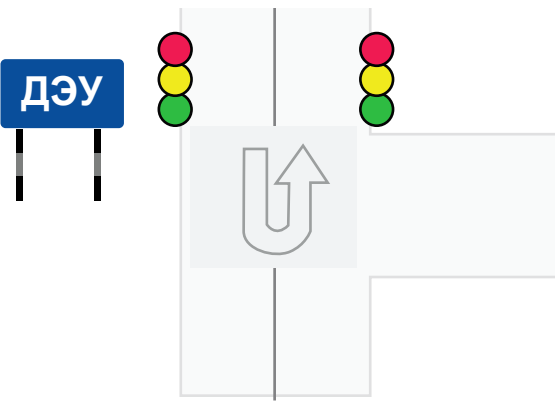

Ленинградское шоссе

ПОСТ ОХРАНЫ

д. Ложки

50

1 км

ДЭУ

Москва